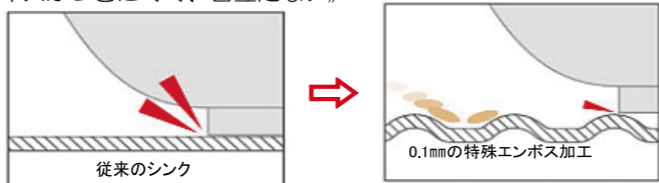

7/17【システムキッチン 新「ラクエラ」 新発売協賛モニター企画】

デザインを更に進化 新扉は高級感が一層アップしました！

9月16日新発売

キッチンが家具と考える

部屋を飾るインテリアの一部として、あなたらしく。

《参考プラン》I型 2550cm 定価 1,035,800 (税別)

IHクッキングヒーター / フラットスリムレンジフード / シャワー水栓 / ステンレス天板 / キッチンパネル

※キッチンのサイズはお客様のお住まいに合わせて組み合わせが可能です。最小 165cm から 300cm まで対応が可能です。オーダーメイドであなただけのキッチンをご提案させていただきます。

大好評！ 美・サイレント シンク

《キズがつきにくく、目立たない》

《親水性のセラミック系特殊コーティング》

美・コート

水に馴染みやすい性質があるので、汚れの下に水が入り込み、汚れを浮かせます。水アカや油などのしつこい汚れも落としやすくまりました。

・当社試験条件で10年相当の耐久性を確認しております。

カタログ掲載の標準基本仕様プラン

モニター価格：定価の60%OFF