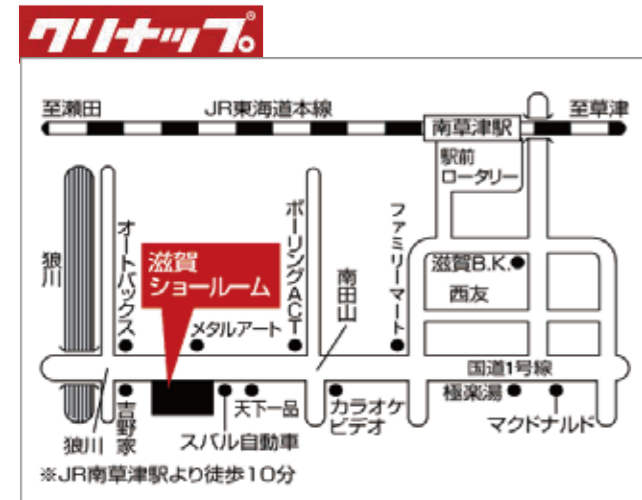

クリナップ滋賀ショールーム

草津市野路 4-1-7

TEL : 077-562-2229

営業時間：10:00～17:00

休館日：水曜日

(新「ラクエラ」の展示は9月中旬の予定です。)

※本件は弊社とクリナップだけの特別企画です。ショールームご訪問時は事前にご予約か、「共和のキャンペーンの件」とお伝え下さい。

京都ショールームをご希望の方はご相談下さい。