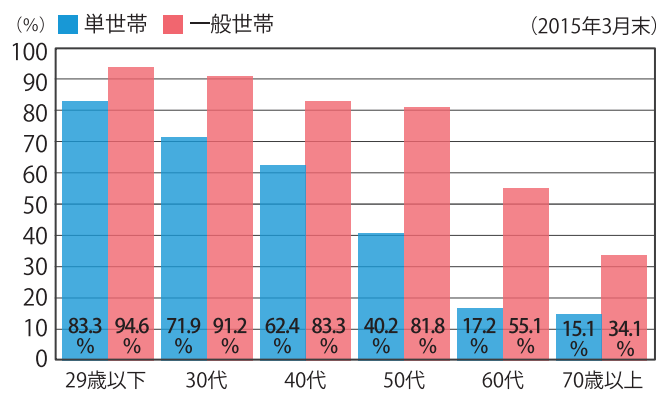

スマートフォン世帯主年齢階層別普及率