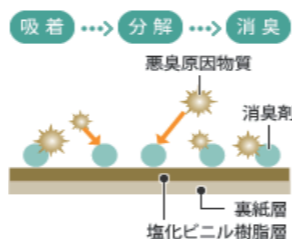

効果の持続性

約10年間、効果を持続します。
(使用環境により異なります。)

有効㎡数

部屋の壁4面に使用することにより十分な効果が得られます。

消臭メカニズム

表面に加工している消臭剤が、化学反応により臭気ガスを吸着し分解します。

見取り・点検は無料!
お気軽にお申し付け
ください!

共和木材