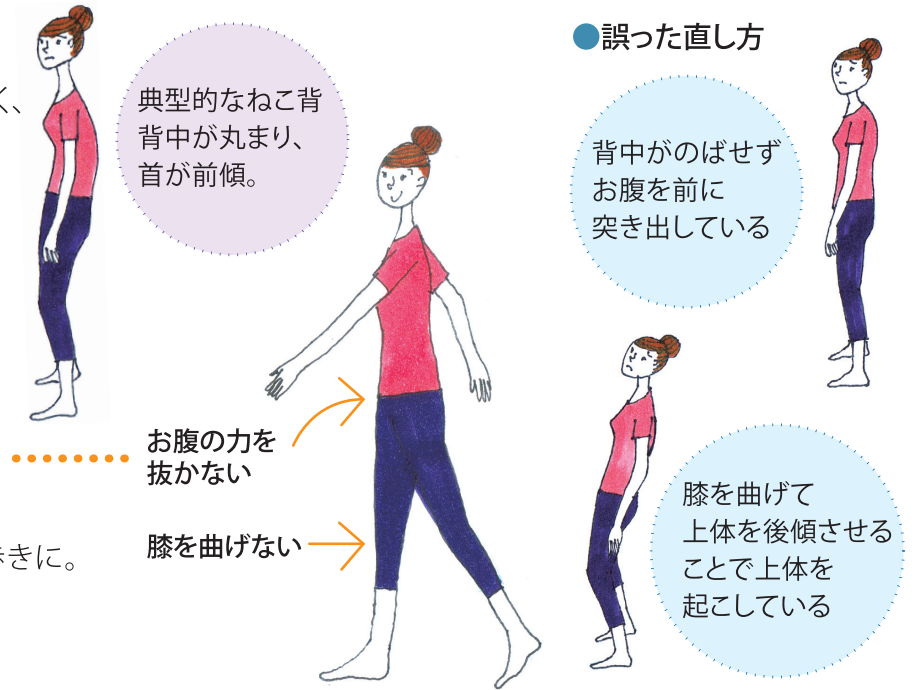

- 心肺機能を高めて持久力がつく
- 血液中の糖や脂肪をエネルギー源として使える
- ⇒ 結果として
- ★体脂肪や内臓脂肪を減らす ★筋肉量を維持する ★免疫力を高める。

ねこ背

ねこ背とは、肩甲骨のあたりが丸く、前傾している状態を指します。腹筋よりも背筋が弱いことも原因の一つです。

直すなら

- 背中を引き上げて体を起こすことをしっかりと意識

ねこ背の方は腰も丸まっていて、足の運びも小さく、チョコチョコ歩き。後ろ足を蹴りだすとき、しっかり地面を押し切りるように。